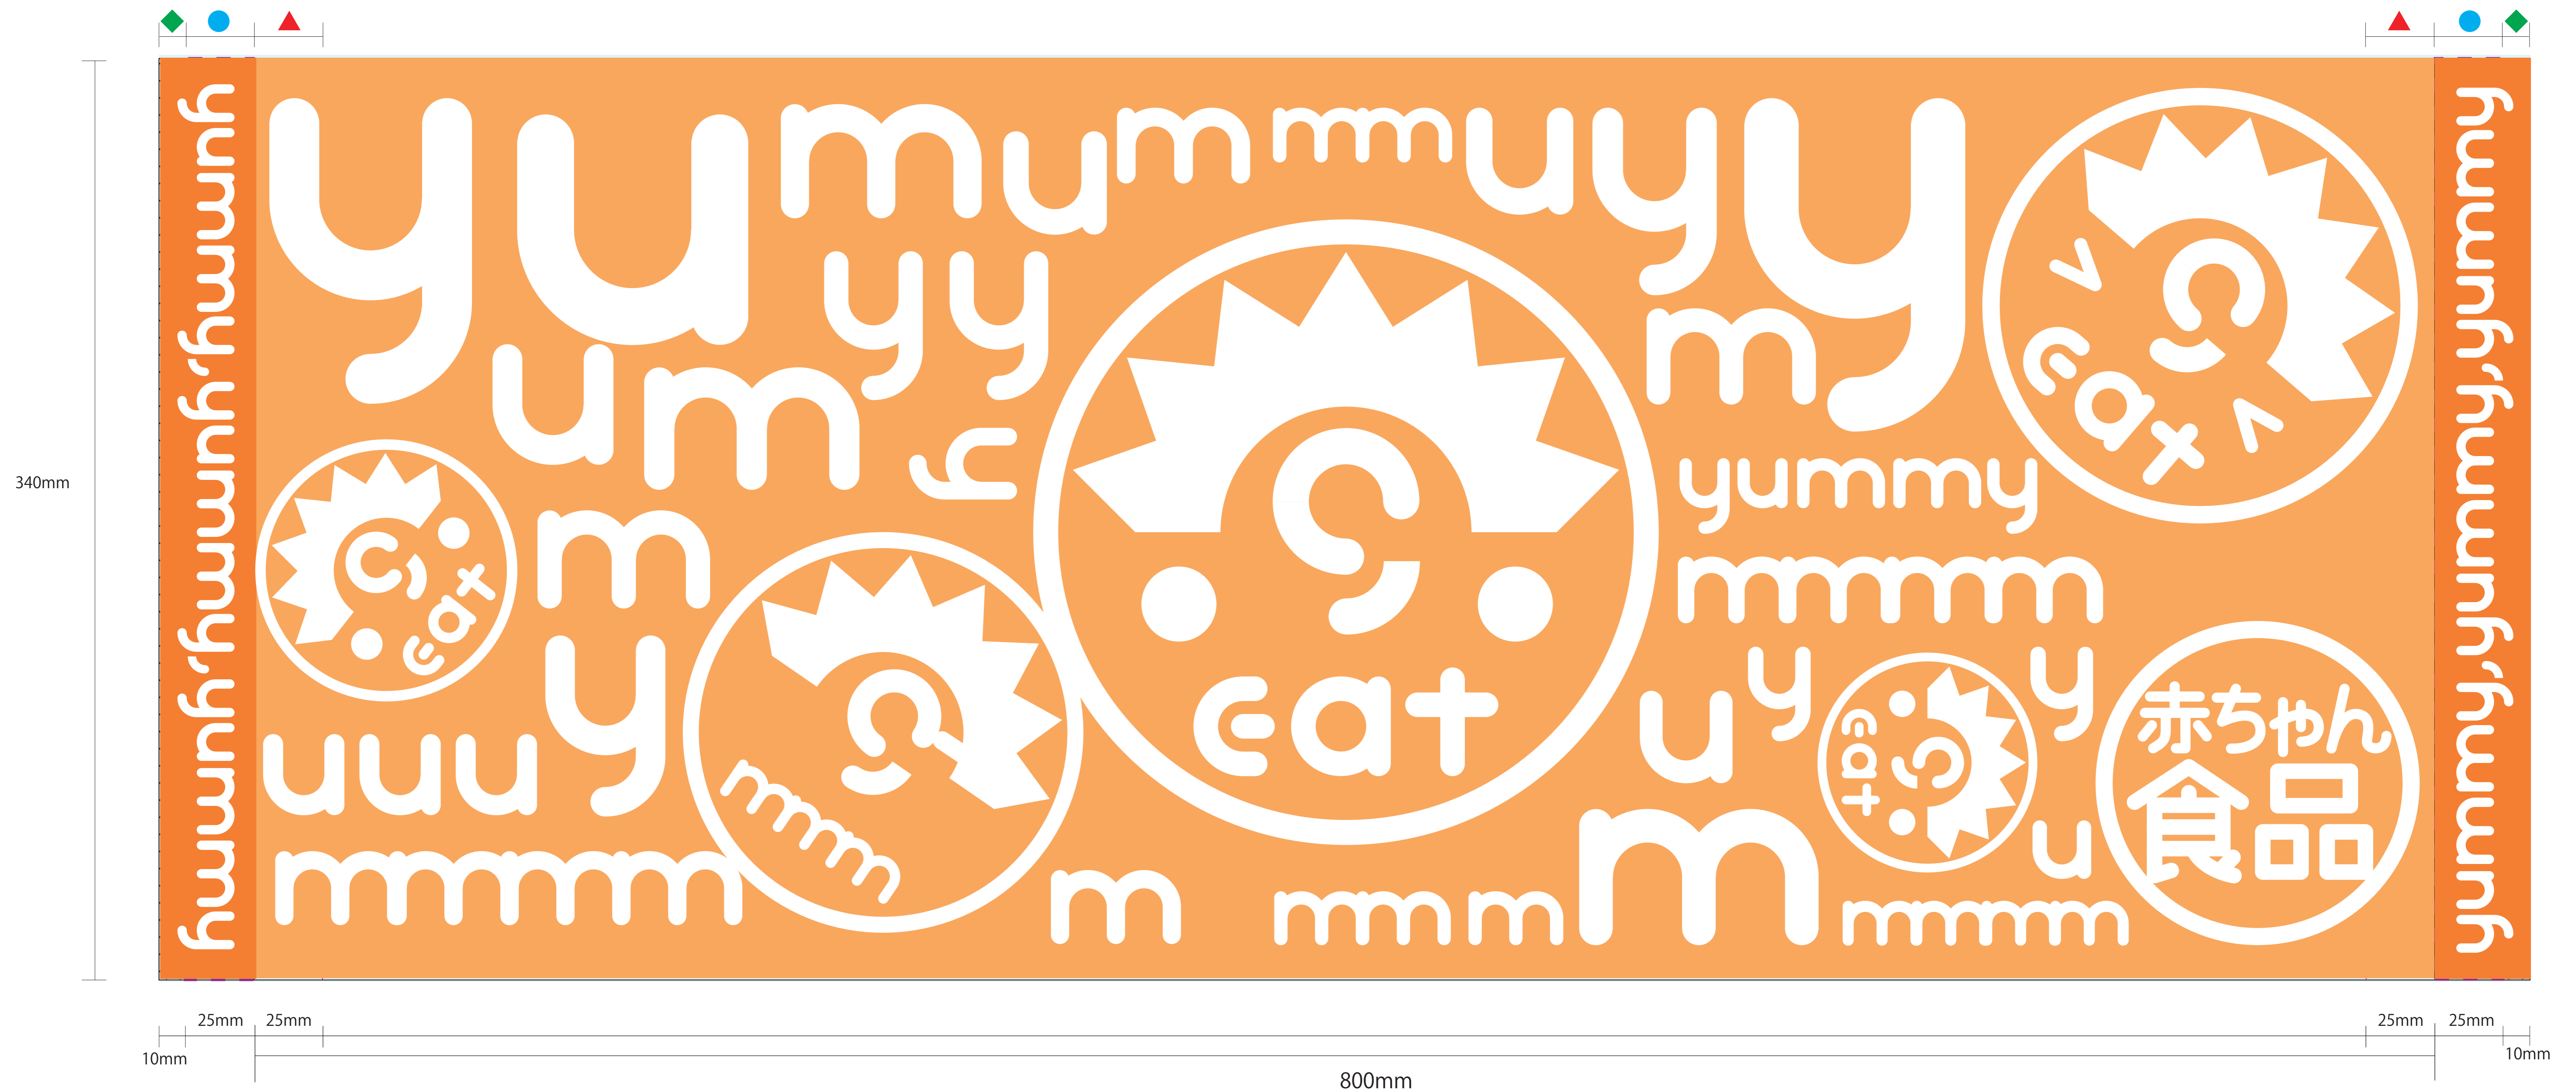

上げ落ちジャガード フェイスタオル 340×800mm テンプレート

10mm 25mm 25mm

25mm 25mm 10mm

800mm

PANTONE 151 50%

PANTONE 151 100%

- 出来上がり
- - - - セーフティーエリア (必須デザインはこの範囲内に納めてください)
- ▲印: ヘム表側
- 印: ヘム裏側
- ◆印: ヘム折り返し縫い代
- 340×870mm デザイン範囲
- - - - ヘムステッチ